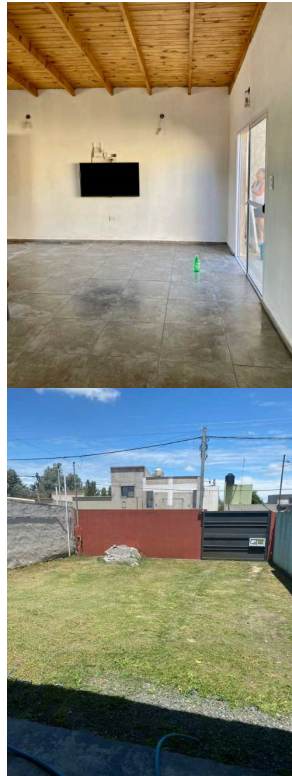

VENTA - CASA - \$30000

CASA PARQUE SICARDI

DIRECCION: 16 entre 659 y 660 - BUENOS AIRES - LA PLATA

DESCRIPCION: Casa con lote en Parque Sicardi todo con muro perimetral

CODIGO:ca#8c953

MEDIDAS:8.66 x 36

ANTIGUEDAD:0

SUPERFICIE DE LOTE:
312

APTO BANCO:
NO

ESTADO:Muy
Bueno

BAÑOS:1

DORMITORIOS:0

PATIO:SI

COCHERA:SI

BALCON:NO