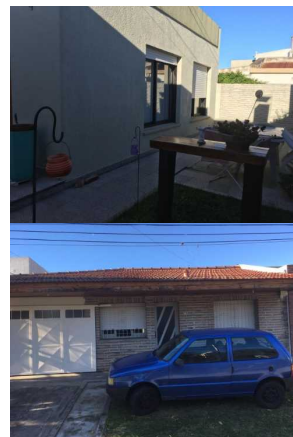

VENTA - CASA - \$300000

6 ENTRE 525 Y 526

DIRECCION: venta de dos casas en lote propio - BUENOS AIRES - TOLOSA

DESCRIPCION:

CODIGO:ca#12bd0

MEDIDAS:10 x 30

ANTIGUEDAD:45

SUPERFICIE DE LOTE:
300

APTO BANCO:
NO

ESTADO:Muy
Bueno

BAÑOS:2

DORMITORIOS:5

PATIO:SI

COCHERA:SI

BALCON:NO

MONTO EXPENSAS:no