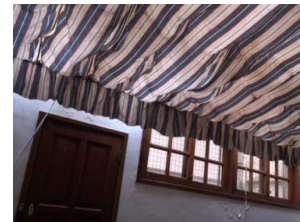

VENTA - PH - \$100000

PH CON ENTRADA IMPERIAL

DIRECCION: 57 NÂ° 785 - BUENOS AIRES - LA PLATA

DESCRIPCION: PH con entrada imperial,3 dormitorios,2 baÃ±os y patio interno

CODIGO:ph#11b13

MEDIDAS:8x25

ANTIGUEDAD:30

SUPERFICIE DE LOTE:120

APTO BANCO:
NO

ESTADO:
Excelente

BAÑOS:2

DORMITORIOS:3

PATIO:SI

COCHERA:SI

BALCON:NO