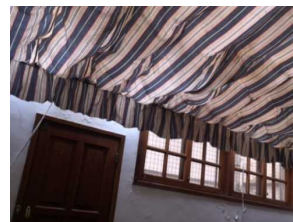

VENTA - PH - \$100000

PH CON ENTRADA IMPERIAL

DIRECCION: 57 NÂ° 785 - BUENOS AIRES - LA PLATA

DESCRIPCION: PH con entrada imperial,3 dormitorios,2 baÃ±os y patio interno

CODIGO:ph#11b13

MEDIDAS:8x25

ANTIGUEDAD:30

SUPERFICIE DE LOTE:120

APTO BANCO:
NO

ESTADO:
Excelente

BAÃ±OS:2

DORMITORIOS:3

PATIO:SI

COCHERA:SI

BALCON:NO