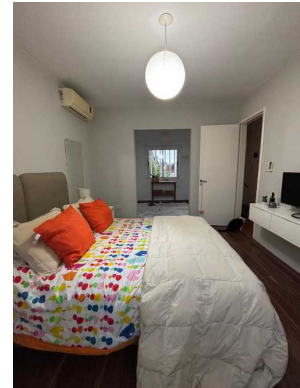

VENTA - CASA - \$75000

CASA BERISSO

DIRECCION: 6 entre 125 y 126 - BUENOS AIRES - BERISSO

DESCRIPCION: Casa en terreno de 10 x20, dos plantas, dos baños, dos dormitorios

CODIGO:ca#f0fb1

MEDIDAS:10x20

ANTIGUEDAD:15

SUPERFICIE DE LOTE:
200

APTO BANCO:
SI

ESTADO:Muy
Bueno

BAÑOS:2

DORMITORIOS:2

PATIO:SI

COCHERA:SI

BALCON:NO