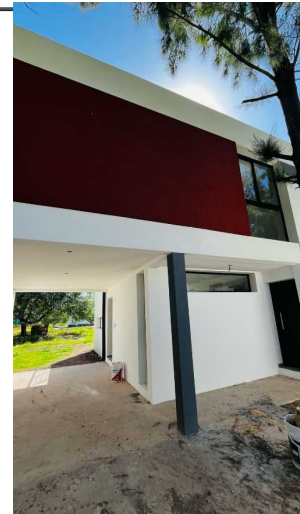

VENTA - CASA - \$85000

CASA EN SICARDI

DIRECCION: 17 ENTRE 660 Y 661 - BUENOS AIRES - LA PLATA

DESCRIPCION: CASA DE DOS DORMITORIOS CON OPCION A TRES

CODIGO:ca#2b666

MEDIDAS: Sin datos

ANTIGUEDAD:0

SUPERFICIE DE LOTE:
154