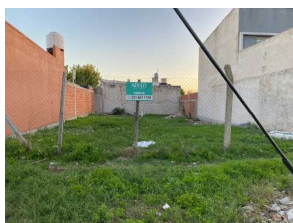

VENTA - LOTE - \$30000

LOTE

DIRECCION: 141 entre 530 y 531 - BUENOS AIRES - LA PLATA

DESCRIPCION: Lote con calle asfaltada y todos los servicios

CODIGO:lo#6ed3e

MEDIDAS:10 x 21

ANTIGUEDAD:0

SUPERFICIE DE LOTE:210