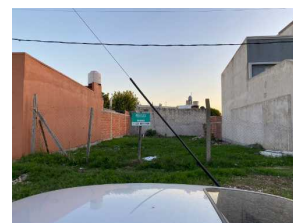

VENTA - LOTE - \$30000

LOTE

DIRECCION: 141 entre 530 y 531 - BUENOS AIRES - LA PLATA

DESCRIPCION: Lote con calle asfaltada y todos los servicios

CODIGO:lo#6ed3e

MEDIDAS:10 x 21

ANTIGUEDAD:0

SUPERFICIE DE LOTE:210