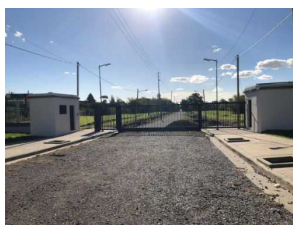

VENTA - LOTE - \$15000

BARRIO SANTA ELENA

DIRECCION: 609 Y 5 BIS - BUENOS AIRES - LA PLATA

DESCRIPCION: BARRIO CERRADO SANTA ELENA

CODIGO:lo#9cac9

MEDIDAS:8.83 X 21.28

ANTIGUEDAD: Sin datos

SUPERFICIE DE LOTE:
172