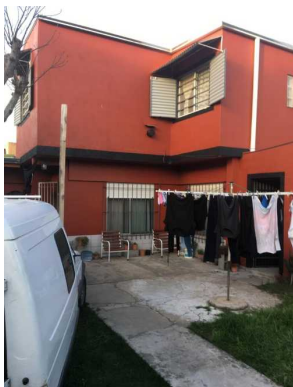

VENTA - CASA - \$105000

CASA INTERNA

DIRECCION: 31 entre 529 Y 530 - BUENOS AIRES - LA PLATA

DESCRIPCION: Casa interna en terreno de PH

CODIGO:ca#ef638

MEDIDAS:3 X 30 12 X 20

ANTIGUEDAD:15

SUPERFICIE DE LOTE:
330