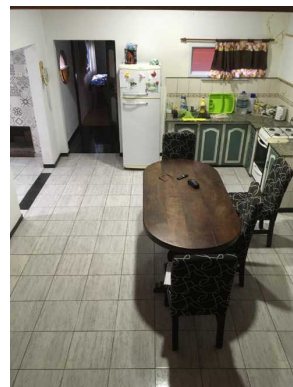

VENTA - CASA - \$105000

CASA INTERNA

DIRECCION: 31 entre 529 Y 530 - BUENOS AIRES - LA PLATA

DESCRIPCION: Casa interna en terreno de PH

CODIGO:ca#ef638

MEDIDAS:3 X 30 12 X 20

ANTIGUEDAD:15

SUPERFICIE DE LOTE:
330