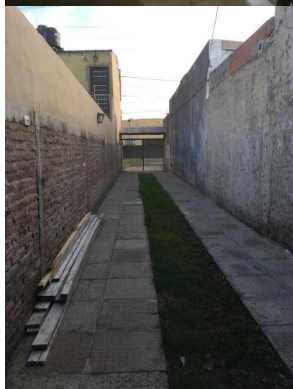

VENTA - CASA - \$105000

CASA INTERNA

DIRECCION: 31 entre 529 Y 530 - BUENOS AIRES - LA PLATA

DESCRIPCION: Casa interna en terreno de PH

CODIGO:ca#ef638

MEDIDAS:3 X 30 12 X 20

ANTIGUEDAD:15

SUPERFICIE DE LOTE:
330