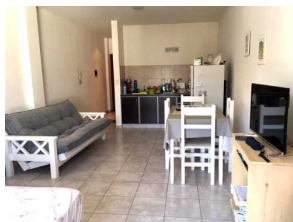

VENTA - DEPARTAMENTO - \$39000

DEPARTAMENTO EN EXCELENTE ESTADO

DIRECCION: 11 entre 61 y 62 - BUENOS AIRES - LA PLATA

DESCRIPCION: € Monoambiente amplio y luminoso en zona cntrica de Las Plata: € PB frente, muy amplio, 39 mts 2

CODIGO:de#bd875

MEDIDAS:10 x 30

ANTIGUEDAD:5

SUPERFICIE DE LOTE:300

APTO BANCO:
NO

ESTADO:
Excelente

BAÑOS:1

DORMITORIOS:0