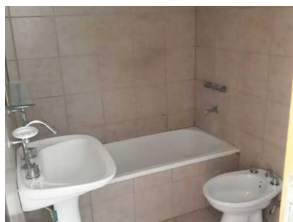

VENTA - DEPARTAMENTO - \$35000

DPTO DE UN DORMITORIO EN TERCER PISO CONTRA FRENTE

DIRECCION: 25 entre 71 y 72 - BUENOS AIRES - LA PLATA

DESCRIPCION: Dpto de un dormitorio contra frente en 3 piso por escalera

CODIGO:de#42fda

MEDIDAS: Sin datos

ANTIGUEDAD: Sin datos

SUPERFICIE DE LOTE:300

APTO BANCO:
NO

ESTADO:
Bueno

BAÑOS:1

DORMITORIOS:1